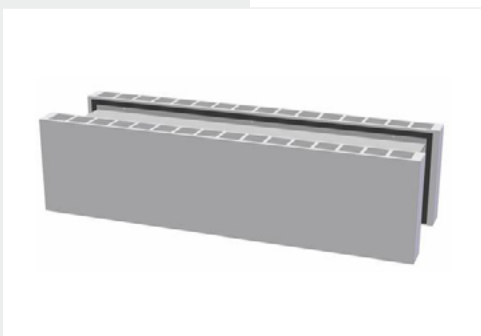

Lüftungsgitter für Rohreinbau

SERIE TRS-R

Lüftungsgitter aus verzinktem Stahlblech mit einzeln verstellbaren senkrechten Lamellen für Rohreinbau – Schlitzschieber für Frontdurchlass mit senkrechten und waagerechten Lamellen zur Strahlenkung, separat einstellbar

Artikelnummer	Bestellschlüssel	Nenngröße (mm)
005730003	TRS-R-R5/425x75	425x75
005730004	TRS-R-R5/525x75	525x75
005730005	TRS-R-R5/625x75	625x75
005730011	TRS-R-R5/425x125	425x125
005730012	TRS-R-R5/525x125	525x125
005730013	TRS-R-R5/625x125	625x125

Lüftungsgitter aus verzinktem Stahlblech mit einzeln verstellbaren senkrechten Lamellen für Rohreinbau – Frontdurchlass mit senkrechten Lamellen

Artikelnummer	Bestellschlüssel	Nenngröße (mm)
005732003	TRS-R-RA/425x75	425x75
005732004	TRS-R-RA/525x75	525x75
005732005	TRS-R-RA/625x75	625x75
005732011	TRS-R-RA/425x125	425x125
005732012	TRS-R-RA/525x125	525x125
005732013	TRS-R-RA/625x125	625x125

Lüftungsgitter für Tür- und Wandeinbau

LOV

Überströmluftdurchlass mit stufenlos ausziehbarem Einbaukasten

Artikelnummer	Bestellschlüssel	Nenngröße (mm)
LOV 612	LOV 612	550 x 110
LOV 613	LOV 613	550 x 110
LOV 812	LOV 812	750 x 110
LOV 813	LOV 813	750 x 110