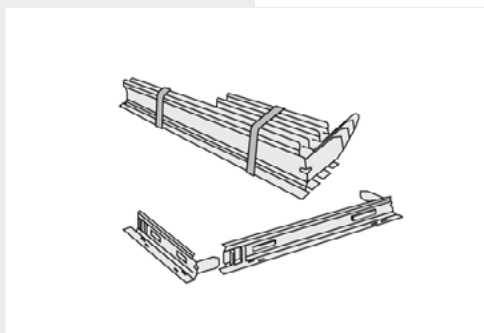

ER - EINBAURAHMEN

Einbaurahmen zum schnellen und passgenauen Einbau von Lüftungsgittern, zum Einmörteln mit Mauerankern in der Wandöffnung, passend für TR Serie

Artikelnummer	Bestellschlüssel	Nenngröße (mm)
009902075	A1/225x75	225x75
009902125	A1/225x125	225x125
009903075	A1/325x75	325x75
009903125	A1/325x125	325x125
009903225	A1/325x225	325x225
009904075	A1/425x75	425x75
009904125	A1/425x125	425x125
009904225	A1/425x225	425x225
009905075	A1/525x75	525x75
009905125	A1/525x125	525x125
009905225	A1/525x225	525x225
009905325	A1/525x325	525x325
009906075	A1/625x75	625x75
009906125	A1/625x125	625x125
009906225	A1/625x225	625x225
009906325	A1/625x325	625x325
009908075	A1/825x75	825x75
009908125	A1/825x125	825x125
009908225	A1/825x225	825x225
009908325	A1/825x325	825x325
009910075	A1/1025x75	1025x75
009910125	A1/1025x125	1025x125
009910225	A1/1025x225	1025x225
009910325	A1/1025x325	1025x325